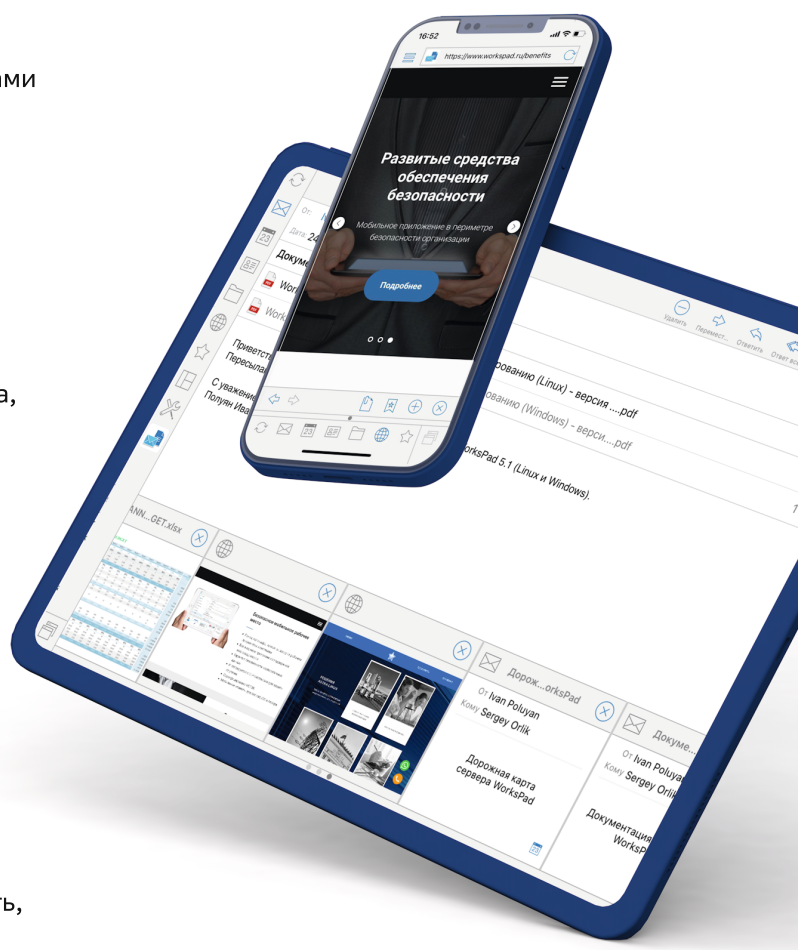

Офисный пакет

Документы, презентации и таблицы, примечания и рецензирование

Браузер

Защищенный доступ во внутреннюю сеть, черные/белые списки

Корпоративные информационные системы

Платформа корпоративных чат-ботов и мобильных микро-приложений для работы с КИС из защищенного контейнера